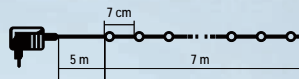

100 LED 7 m

200 LED 14 m

8 programů

Kód	Typ	Název	Barva	Délka	Počet LED	Cena
5002384	LED108C/WH	LED světelný řetěz LED108/WH, 8 programů	○ studená bílá	7 m	100	410 Kč
5002385	LED108C/WW	LED světelný řetěz LED108/WW, 8 programů	● teplá bílá	7 m	100	410 Kč
5004045	LED108C/M	LED světelný řetěz LED108/M, 8 programů	● RGB	7 m	100	410 Kč
5002387	LED208C/WH	LED světelný řetěz LED208/WH, 8 programů	○ studená bílá	14 m	200	595 Kč
5002388	LED208C/WW	LED světelný řetěz LED208/WW, 8 programů	● teplá bílá	14 m	200	595 Kč
5002389	LED208C/M	LED světelný řetěz LED208/M, 8 programů	● RGB	14 m	200	595 Kč