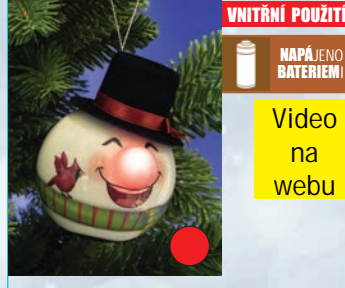

Koule sněhulák s kloboukem LED

LED

VNITŘNÍ POUŽITÍ

Video na webu

1 LED

6,5 cm

95 Kč
kód: 5003702

- Koule ve tvaru sněhuláka
- Napájení: 3 x 1,5 V (LR 44) bat. (je součástí)