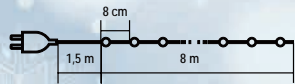

200 LED 16 m

Kód	Typ	Název	Barva	Délka	Počet LED	Cena
5002366	KI50CLED/WH	LED světelný řetěz, KI50CLED/WH	○ studená bílá	4 m	50	79 Kč
5002367	KI50CLED/WW	LED světelný řetěz, KI50CLED/WW	● teplá bílá	4 m	50	79 Kč
5002368	KI50CLED/M	LED světelný řetěz, KI50CLED/M	● RGB	4 m	50	79 Kč
5003690	KI50CLED/T	LED světelný řetěz, KI50CLED/T	● tyrkysová	4 m	50	79 Kč
5002370	KI100LED/WW	LED světelný řetěz, KI100LED/WW	● teplá bílá	8 m	100	135 Kč
5002371	KI100LED/M	LED světelný řetěz, KI100LED/M	● RGB	8 m	100	135 Kč
5003685	KI100LED/T	LED světelný řetěz, KI100LED/T	● tyrkysová	8 m	100	135 Kč
5003713	KII200/WH	LED světelný řetěz, KII200/WH	○ studená bílá	16 m	200	509 Kč
5003714	KII200/WW	LED světelný řetěz, KII200/WW	● teplá bílá	16 m	200	509 Kč
5003712	KII200/M	LED světelný řetěz, KII200/M	● RGB	16 m	200	509 Kč