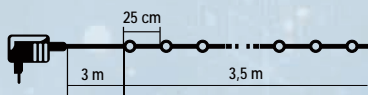

LED světelný řetěz, žárovka LED

VENKOVNÍ | VNITŘNÍ POUŽITÍ

- 15 ks skleněných žárovek
- 75 ks micro LED teplá bílá
- Napájení: 230V/24V adaptér IP44

75 LED 3,5 m

785 Kč
kód: 5004084

Světelný řetěz - spojovatelný LED