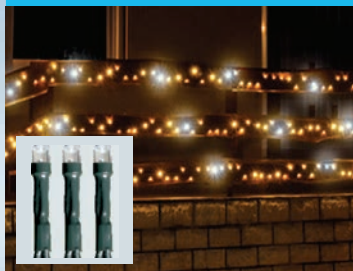

LED zářící světelný řetěz

VENKOVNÍ | VNITŘNÍ POUŽITÍ

LED

200 LED 20 m

500 LED 50 m

Kód	Typ	Název	Barva	Délka	Počet LED	Cena
5003560	KKL200F/WH	LED světelný řetěz KKL200F/WH	● teplá bílá/bílá	20 m	200	625 Kč
5003561	KKL200F/WW	LED světelný řetěz KKL200F/WW	● teplá bílá	20 m	200	625 Kč
5003562	KKL500F/WH	LED světelný řetěz KKL500F/WH	● teplá bílá/bílá	50 m	500	1 350 Kč
5003563	KKL500F/WW	LED světelný řetěz KKL500F/WW	● teplá bílá	50 m	500	1 350 Kč

- Stálý svit, každá desátá LED bliká
- Napájení: 230 V / 24 V adaptér