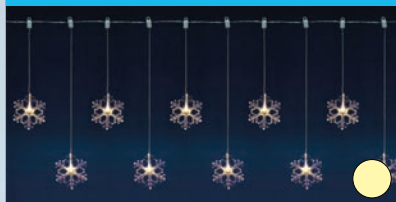

NOVÉ

186 LED 2 m

1095 Kč

kód: 5004066

Světelný závěs - sněhové vločky

LED

- 8 ks akrylových sněhových vloček
- 8 ks teplých bílých LED
- Transparentní kabel
- Napájení: 230 V / 24 V adaptér

8 LED 0,9 m