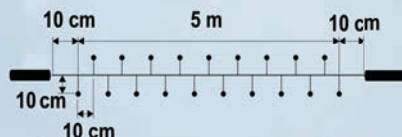

LED spojitelný zářičí řetěz

VENKOVNÍ | VNITŘNÍ POUŽITÍ

LED

50 LED 5 m

100 LED 10 m

- Napájení: 230 V
- K jeho použití je potřebný propojovací kabel (není součástí)
- Na jeden síťový přívod až 1500 ks LED

Kód	Typ	Název	Barva	Délka	Počet LED	Cena
5003880	KSI50F/WH	LED Spojitelný zářičí světelný řetěz	○ studená bílá	5 m	50	370 Kč
5003881	KSI50F/WW	LED Spojitelný zářičí světelný řetěz	● teplá/studená bílá	5 m	50	370 Kč
5003882	KSI100F/M	LED Spojitelný zářičí světelný řetěz	● RGB	10 m	100	770 Kč