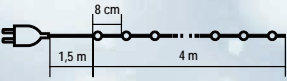

- Stálý svit
- Délka napájecího kabelu 1,5 m
- Napájení: 230 V

50 LED 4 m