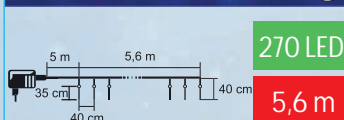

1595 Kč

kód: 5003516

- 180 ks LED, studená bílá
- Imitace tajícího ledu
- Napájení: 230 V / 24 V adaptér

Rampouch - 35 cm

LED

VENKOVNÍ | VNITŘNÍ POUŽITÍ

Video na webu

270 LED