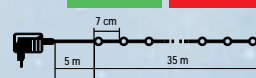

500 LED 35 m

1000 LED 70 m

Kód	Typ	Název	Barva	Délka	Počet LED	Cena
5002381	KKL500C/WH	LED světelný řetěz KKL500C/WH	○ studená bílá	35 m	500	990 Kč
5002382	KKL500C/WW	LED světelný řetěz KKL500C/WW	● teplá bílá	35 m	500	990 Kč
5002383	KKL500C/M	LED světelný řetěz KKL500C/M	● RGB	35 m	500	990 Kč
5003517	KKL1000C/WH	LED světelný řetěz KKL1000C/WH	○ studená bílá	70 m	1000	1 495 Kč
5003518	KKL1000C/WW	LED světelný řetěz KKL1000C/WW	● teplá bílá	70 m	1000	1 495 Kč