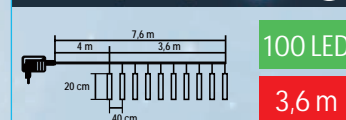

7,3 m

785 Kč

kód: 5003733

- 50 ks LED bílých LED
- Napájení: 230 V / 24 V adaptér

Rampouch - 20 cm

LED

VENKOVNÍ | VNITŘNÍ POUŽITÍ

100 LED