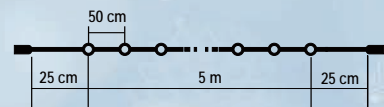

- Bez napájecího kabelu a adaptéru.
- 10 ks LED červená, modrá, zelená, žlutá
- 10 ks plastových žárovek
- Napájení: 230V/24V adaptér IP44

10 LED 5 m

645 Kč
kód: 5003874

Napájecí kabel

Síťový adaptér