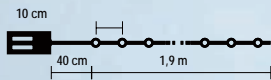

LED světelné mini řetězy

VNITŘNÍ POUŽITÍ

LED

- Transparentní kabel
- Vypínač
- Napájení: 2x 1,5 V (AA) baterie (není součástí)

20 LED 1,9 m

30 LED 2,9 m

50 LED 4,9 m

Kód	Typ	Název	Barva	Délka	Počet LED	Cena
5003145	MLC20/M	LED světelný mini řetěz MLC20/M	● RGB	1,9 m	20	99 Kč
5000111	MLC20/WH	LED světelný mini řetěz MLC20/WH	○ studená bílá	1,9 m	20	99 Kč
5002350	MLC20/WW	LED světelný mini řetěz MLC20/WW	● teplá bílá	1,9 m	20	99 Kč
5003146	MLC30/M	LED světelný mini řetěz MLC30/M	● RGB	2,9 m	30	145 Kč
5003147	MLC30/WH	LED světelný mini řetěz MLC30/WH	○ studená bílá	2,9 m	30	145 Kč
5003148	MLC30/WW	LED světelný mini řetěz MLC30/WW	● teplá bílá	2,9 m	30	145 Kč
5004076	MLC58/WH	LED světelný mini řetěz MLC58/WH	○ studená bílá	4,9 m	50	210 Kč
5004077	MLC58/WW	LED světelný mini řetěz MLC58/WW	● teplá bílá	4,9 m	50	210 Kč