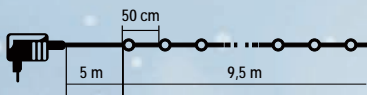

13 Laserové projekory a party osvětlení

Projektor - sněhové vločky LED

VENKOVNÍ | VNITŘNÍ POUŽITÍ

- Efekt: sněhové vločky
- Zapichovací stojánek
- Kabel: 5 m
- Napájecí adaptér: IP44

4 LED 12 cm

650 Kč
kód: 5003617

Projektor - vánoční sáně LED

VENKOVNÍ | VNITŘNÍ POUŽITÍ

Video
na
webu

NOVÉ

- Efekt: Vánoční sáně tažené sobem
- Nastavitelný sklon
- Kulatý podstavec a zapichovací kolík
- Kabel: 5 m
- Napájecí adaptér: IP44

1 LED 19 cm

1 050 Kč
kód: 5004033

Projektor - vyměnitelné motivy LASER + LED

VENKOVNÍ | VNITŘNÍ POUŽITÍ

DUAL
COLOR

- Výmenné karty: 2x Vánoce, Velikonoce, Halloween, narozeniny
- Režim: červené body s pohyblivými se LED figurkami
- Režim: zelené body s pohyblivými se LED figurkami
- Režim: červená a zelená s pohyblivými se LED figurkami
- Režim: červený a zelený laser
- Režim: pohybliví se LED figurky
- Prolínání červeného a zeleného laseru
- Zapichovací stojánek a trojnožka
- Kabel: 0,9 m
- Napájecí adaptér: IP44

LASER
+ LED 37 cm

1400 Kč
kód: 5003619

LED světelný řetěz, žárovka LED

VENKOVNÍ | VNITŘNÍ POUŽITÍ

- 20 ks plastových žárovek
- Transparentní kabel
- Napájení: 230V/24V adaptér IP44

20 LED 9,5 m

530 Kč
kód: 5003520

LED světelný řetěz, žárovka LED

VENKOVNÍ | VNITŘNÍ POUŽITÍ

- 15 ks skleněných žárovek
- 75 ks micro LED teplá bílá
- Napájení: 230V/24V adaptér IP44

75 LED 3,5 m

785 Kč
kód: 5004084

Světelný řetěz - spojovatelný LED

VENKOVNÍ | VNITŘNÍ POUŽITÍ

- Bez napájecího kabelu a adaptéru.
- 10 ks LED červená, modrá, zelená, žlutá
- 10 ks plastových žárovek
- Napájení: 230V/24V adaptér IP44

10 LED 5 m

645 Kč
kód: 5003874

Napájecí kabel

Síťový adaptér

5 m **99 Kč**
kód: 5003872

189 Kč
kód: 5003873

S jedním síťovým napojením lze zapojit maximálně 5 ks (25 m) řetězu!