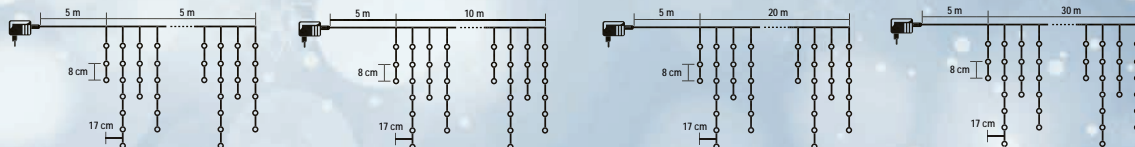

300 LED 10 m

600 LED 20 m

900 LED 30 m

Kód	Typ	Název	Barva	Délka	Počet LED	Cena
5004047	KKF158/WH	LED světelný závěs KKF158/WH, 8 programů	○ studená bílá	5 m	150	735 Kč
5004048	KKF158/WW	LED světelný závěs KKF158/WW, 8 programů	● teplá bílá	5 m	150	735 Kč
5004051	KKF308/WH	LED světelný závěs KKF308/WH, 8 programů	○ studená bílá	10 m	300	985 Kč
5004052	KKF308/WW	LED světelný závěs KKF308/WW, 8 programů	● teplá bílá	10 m	300	985 Kč
5004050	KKF308/M	LED světelný závěs KKF308/M, 8 programů	● RGB	10 m	300	985 Kč
5004053	KKF608/WH	LED světelný závěs KKF608/WH, 8 programů	○ studená bílá	20 m	600	1 395 Kč
5004054	KKF608/WW	LED světelný závěs KKF608/WW, 8 programů	● teplá bílá	20 m	600	1 395 Kč
5004055	KKF908/WH	LED světelný závěs KKF908/WH, 8 programů	○ studená bílá	30 m	900	1 755 Kč