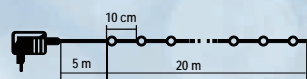

LED zářící světelný řetěz

VENKOVNÍ | VNITŘNÍ POUŽITÍ

LED

200 LED 20 m