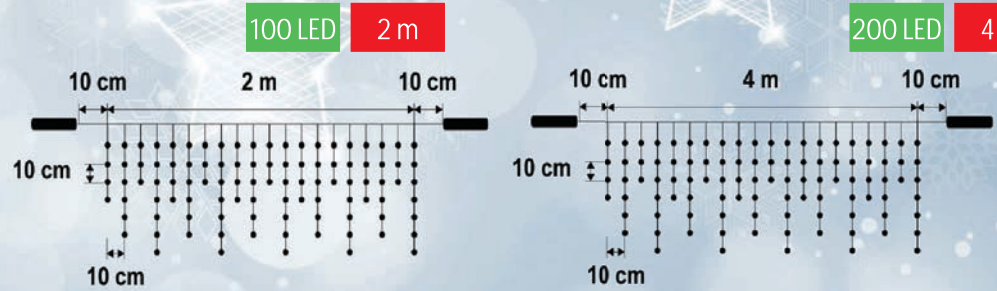

LED spojovatelný světelný závěs

VENKOVNÍ | VNITŘNÍ POUŽITÍ

LED