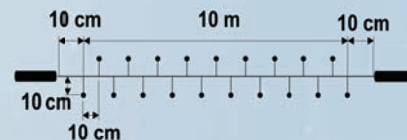

LED spojitelný zářičí řetěz

VENKOVNÍ | VNITŘNÍ POUŽITÍ

LED

50 LED 5 m

100 LED 10 m

- Napájení: 230 V
- K jeho použití je potřebný propojovací kabel (není součástí)
- Na jeden síťový přívod až 1500 ks LED

Kód	Typ	Název	Barva	Délka	Počet LED	Cena
5003880	KSI50F/WH	LED Spojitelný zářičí světelný řetěz	○ studená bílá	5 m	50	370 Kč
5003881	KSI50F/WW	LED Spojitelný zářičí světelný řetěz	● teplá/studená bílá	5 m	50	370 Kč
5003882	KSI100F/M	LED Spojitelný zářičí světelný řetěz	● RGB	10 m	100	770 Kč