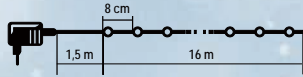

200 LED 16 m

Kód	Typ	Název	Barva	Délka	Počet LED	Cena
5002366	KI50CLED/WH	LED světelný řetěz, KI50CLED/WH	○ studená bílá	4 m	50	79 Kč
5002367	KI50CLED/WW	LED světelný řetěz, KI50CLED/WW	● teplá bílá	4 m	50	79 Kč
5002368	KI50CLED/M	LED světelný řetěz, KI50CLED/M	● RGB	4 m	50	79 Kč
5003690	KI50CLED/T	LED světelný řetěz, KI50CLED/T	● tyrkysová	4 m	50	79 Kč
5002370	KI100LED/WW	LED světelný řetěz, KI100LED/WW	● teplá bílá	8 m	100	135 Kč
5002371	KI100LED/M	LED světelný řetěz, KI100LED/M	● RGB	8 m	100	135 Kč
5003685	KI100LED/T	LED světelný řetěz, KI100LED/T	● tyrkysová	8 m	100	135 Kč
5003713	KII200/WH	LED světelný řetěz, KII200/WH	○ studená bílá	16 m	200	509 Kč
5003714	KII200/WW	LED světelný řetěz, KII200/WW	● teplá bílá	16 m	200	509 Kč
5003712	KII200/M	LED světelný řetěz, KII200/M	● RGB	16 m	200	509 Kč