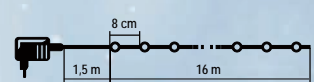

LED světelný řetěz s kulatými žárovkami

VNITŘNÍ POUŽITÍ

LED

- Stálý svit
- Délka napájecího kabelu 1,5 m
- Napájení: 230 V

50 LED 4 m

100 LED 8 m

200 LED 16 m

Kód	Typ	Název	Barva	Délka	Počet LED	Cena
5003698	KIB50/WW	LED světelný řetěz, koule, KIB50/WW	● teplá bílá	4 m	50	115 Kč
5003697	KIB50/M	LED světelný řetěz, koule, KIB50/M	● RGB	4 m	50	115 Kč
5003695	KIB100/WW	LED světelný řetěz, koule, KIB100/WW	● teplá bílá	8 m	100	165 Kč
5003694	KIB100/M	LED světelný řetěz, koule, KIB100/M	● RGB	8 m	100	165 Kč
5003716	KII200B/WW	LED světelný řetěz, koule, KII200/WW	● teplá bílá	16 m	200	595 Kč
5003715	KII200B/M	LED světelný řetěz, koule, KII200/M	● RGB	16 m	200	595 Kč