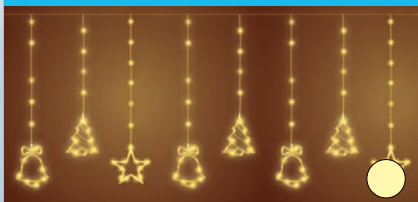

Světelný závěs - Vánoční figurky

LED