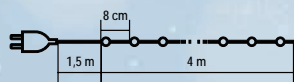

LED světelné mini řetězy

VNITŘNÍ POUŽITÍ

LED

- Transparentní kabel
- Vypínač
- Napájení: 2x 1,5 V (AA) baterie (není součástí)

20 LED 1,9 m

30 LED 2,9 m

50 LED 4,9 m

Kód	Typ	Název	Barva	Délka	Počet LED	Cena
5003145	MLC20/M	LED světelný mini řetěz MLC20/M	● RGB	1,9 m	20	99 Kč
5000111	MLC20/WH	LED světelný mini řetěz MLC20/WH	○ studená bílá	1,9 m	20	99 Kč
5002350	MLC20/WW	LED světelný mini řetěz MLC20/WW	● teplá bílá	1,9 m	20	99 Kč
5003146	MLC30/M	LED světelný mini řetěz MLC30/M	● RGB	2,9 m	30	145 Kč
5003147	MLC30/WH	LED světelný mini řetěz MLC30/WH	○ studená bílá	2,9 m	30	145 Kč
5003148	MLC30/WW	LED světelný mini řetěz MLC30/WW	● teplá bílá	2,9 m	30	145 Kč
5004076	MLC58/WH	LED světelný mini řetěz MLC58/WH	○ studená bílá	4,9 m	50	210 Kč
5004077	MLC58/WW	LED světelný mini řetěz MLC58/WW	● teplá bílá	4,9 m	50	210 Kč

LED světelný řetěz s kulatými žárovkami

VNITŘNÍ POUŽITÍ

LED

- Stálý svit
- Délka napájecího kabelu 1,5 m
- Napájení: 230 V

50 LED 4 m

100 LED 8 m

200 LED 16 m

Kód	Typ	Název	Barva	Délka	Počet LED	Cena
5003698	KIB50/WW	LED světelný řetěz, koule, KIB50/WW	● teplá bílá	4 m	50	115 Kč
5003697	KIB50/M	LED světelný řetěz, koule, KIB50/M	● RGB	4 m	50	115 Kč
5003695	KIB100/WW	LED světelný řetěz, koule, KIB100/WW	● teplá bílá	8 m	100	165 Kč
5003694	KIB100/M	LED světelný řetěz, koule, KIB100/M	● RGB	8 m	100	165 Kč
5003716	KII200B/WW	LED světelný řetěz, koule, KII200/WW	● teplá bílá	16 m	200	595 Kč
5003715	KII200B/M	LED světelný řetěz, koule, KII200/M	● RGB	16 m	200	595 Kč