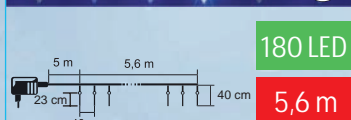

550 Kč

kód: 5003669

Rampouch - 23 cm

LED

VENKOVNÍ | VNITŘNÍ POUŽITÍ

Video na webu

180 LED

5,6 m