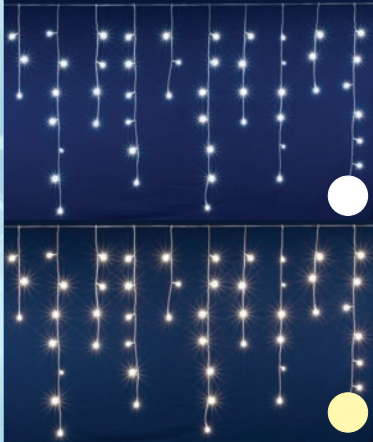

- Napájení: adaptér DLA 12W a DLC 5M (není součástí)!
- Na jeden síťový přívod až 1200 ks LED