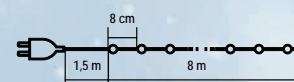

LED světelný řetěz s kulatými žárovkami

VNITŘNÍ POUŽITÍ

LED

- Stálý svit
- Délka napájecího kabelu 1,5 m
- Napájení: 230 V

50 LED 4 m

100 LED 8 m

200 LED 16 m

Kód	Typ	Název	Barva	Délka	Počet LED	Cena
5003698	KIB50/WW	LED světelný řetěz, koule, KIB50/WW	● teplá bílá	4 m	50	115 Kč
5003697	KIB50/M	LED světelný řetěz, koule, KIB50/M	● RGB	4 m	50	115 Kč
5003695	KIB100/WW	LED světelný řetěz, koule, KIB100/WW	● teplá bílá	8 m	100	165 Kč
5003694	KIB100/M	LED světelný řetěz, koule, KIB100/M	● RGB	8 m	100	165 Kč
5003716	KII200B/WW	LED světelný řetěz, koule, KII200/WW	● teplá bílá	16 m	200	595 Kč
5003715	KII200B/M	LED světelný řetěz, koule, KII200/M	● RGB	16 m	200	595 Kč