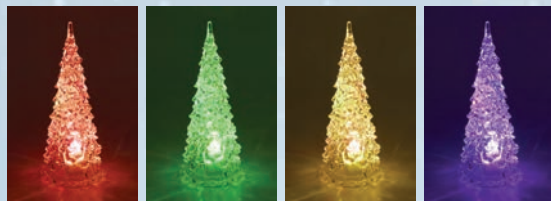

LED

VNITŘNÍ POUŽITÍ

NAPÁJENO BATERIEMI