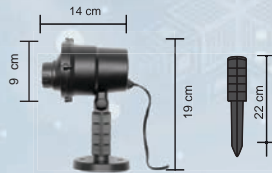

4 LED 12 cm

650 Kč
kód: 5003617

Projektor - vánoční sáně LED

VENKOVNÍ | VNITŘNÍ POUŽITÍ

Video
na
webu

NOVÉ

- Efekt: Vánoční sáně tažené sobem
- Nastavitelný sklon
- Kulatý podstavec a zapichovací kolík
- Kabel: 5 m
- Napájecí adaptér: IP44