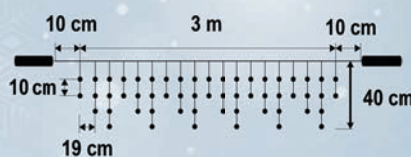

LED spojitelný světelný zářičí závěs

VENKOVNÍ | VNITŘNÍ POUŽITÍ

LED

50 LED 3 m

- Napájení: 230 V
- K jeho použití je potřebný propojovací kabel (není součástí)
- Na jeden síťový přívod až 1500 ks LED

Kód	Typ	Název	Barva	Délka	Počet LED	Cena
5003878	KSF50F/WH	LED Spojitelný zářičí světelný závěs	○ studená bílá	3 m	50	480 Kč
5003879	KSF50F/WW	LED Spojitelný zářičí světelný závěs	● teplá/studená bílá	3 m	50	480 Kč