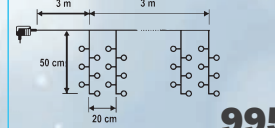

560 Kč
kód: 5003566

780 Kč
kód: 5003567

Micro LED závěs s dálkovým ovládním

LED

VENKOVNÍ | VNITŘNÍ POUŽITÍ

300 LED 3 m 8 programů

995 Kč
kód: 5003893

• Napájení: 230 V / 24 V adaptér