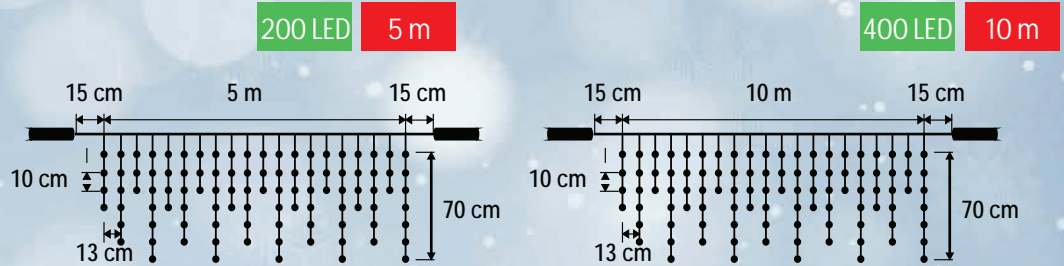

LED spojovatelný systém DL 1500 LED

VENKOVNÍ | VNITŘNÍ POUŽITÍ

LED

LED SPOJOVATELNÉ SYSTÉMY DL

Na jeden síťový přívod lze připojit až 1200 ks LED
Pro síťové připojení použijte adaptér DLA 12W a DLC 5M

LED spojovatelný světelný závěs

VENKOVNÍ | VNITŘNÍ POUŽITÍ

LED

- Napájení: adaptér DLA 12W a DLC 5M (není součástí)!
- Na jeden síťový přívod až 1200 ks LED

Kód	Typ	Název	Barva	Délka	Počet LED	Cena
5003511	DLFJ200/WH	LED Spojovatelný světelný závěs	○ studená bílá	5 m	200	695 Kč
5003512	DLFJ200/WW	LED Spojovatelný světelný závěs	● teplá bílá	5 m	200	695 Kč
5003611	DLFJ400/WH	LED Spojovatelný světelný závěs	○ studená bílá	10 m	400	1 295 Kč
5003612	DLFJ400/WW	LED Spojovatelný světelný závěs	● teplá bílá	10 m	400	1 295 Kč

LED spojovatelný světelný řetěz

VENKOVNÍ | VNITŘNÍ POUŽITÍ

LED

- Napájení: adaptér DLA 12W a DLC 5M (není součástí)!
- Na jeden síťový přívod až 1200 ks LED

Kód	Typ	Název	Barva	Délka	Počet LED	Cena
5003616	DLI40/WW	LED Spojovatelný světelný řetěz	● teplá bílá	2 m	40	90 Kč
5003613	DLI200/WH	LED Spojovatelný světelný řetěz	○ studená bílá	10 m	200	420 Kč
5003614	DLI200/WW	LED Spojovatelný světelný řetěz	● teplá bílá	10 m	200	420 Kč

LED spojovatelný světelný závěs

VENKOVNÍ | VNITŘNÍ POUŽITÍ

LED

- Napájení: adaptér DLA 12W a DLC 5M (není součástí)!
- Na jeden síťový přívod až 1200 ks LED

Kód	Typ	Název	Barva	Délka	Počet LED	Cena
5003607	DLF400/WH	LED Spojovatelný světelný závěs	○ studená bílá	2 m	400	935 Kč
5003608	DLF400/WW	LED Spojovatelný světelný závěs	● teplá bílá	2 m	400	935 Kč
5003609	DLF600/WH	LED Spojovatelný světelný závěs	○ studená bílá	2 m	600	1 395 Kč
5003610	DLF600/WW	LED Spojovatelný světelný závěs	● teplá bílá	2 m	600	1 395 Kč

Napájecí síťový adaptér DLA 12W pro sérii DLFJ

VENKOVNÍ | VNITŘNÍ POUŽITÍ