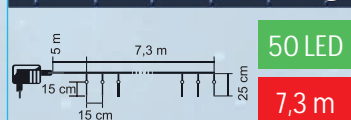

5,6 m

1895 Kč

kód: 5003532

- 270 ks LED, studená bílá
- Imitace tajícího ledu
- Napájení: 230 V / 24 V adaptér

Rampouch - 15 cm

LED

VENKOVNÍ | VNITŘNÍ POUŽITÍ

50 LED