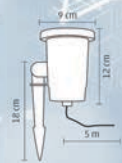

1500 Kč
 kód: 5003084

Výběr barevné teploty

13 Laserové projekory a party osvětlení

Projektor - sněhové vločky LED

VENKOVNÍ | VNITŘNÍ POUŽITÍ

- Efekt: sněhové vločky
- Zapichovací stojánek
- Kabel: 5 m
- Napájecí adaptér: IP44