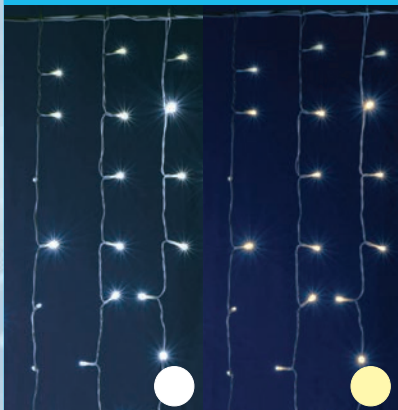

LED spojovatelný světelný závěs

VENKOVNÍ | VNITŘNÍ POUŽITÍ

LED

- Napájení: adaptér DLA 12W a DLC 5M (není součástí)!
- Na jeden síťový přívod až 1200 ks LED