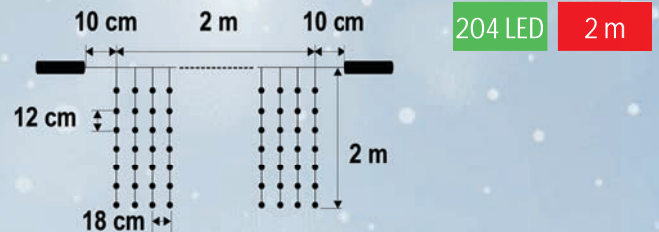

LED spojovatelný světelný závěs

VENKOVNÍ | VNITŘNÍ POUŽITÍ

LED

- Napájení: 230 V
- K jeho použití je potřebný propojovací kabel (není součástí)
- Na jeden síťový přívod až 1500 ks LED

Kód	Typ	Název	Barva	Délka	Počet LED	Cena
5003883	KSF100/WH	LED Spojovatelný světelný závěs	○ studená bílá	2 m	100	785 Kč
5003884	KSF100/WW	LED Spojovatelný světelný závěs	● teplá bílá	2 m	100	785 Kč
5003885	KSF200/WH	LED Spojovatelný světelný závěs	○ studená bílá	4 m	200	1 395 Kč
5003886	KSF200/WW	LED Spojovatelný světelný závěs	● teplá bílá	4 m	200	1 395 Kč

LED spojovatelný světelný závěs

VENKOVNÍ | VNITŘNÍ POUŽITÍ

LED

- Napájení: 230 V
- K jeho použití je potřebný propojovací kabel (není součástí)
- Na jeden síťový přívod až 1500 ks LED

Kód	Typ	Název	Barva	Délka	Počet LED	Cena
5003887	KSF204/WH	LED Spojovatelný světelný závěs	○ studená bílá	2 m	204	1 895 Kč
5003888	KSF204/WW	LED Spojovatelný světelný závěs	● teplá bílá	2 m	204	1 895 Kč

LED spojovatelná světelná síť

VENKOVNÍ | VNITŘNÍ POUŽITÍ

LED

3 x 3 m

240 LED

1895 Kč
kód: 5004088

- Napájení: 230 V
- K jeho použití je potřebný propojovací kabel (není součástí)
- Na jeden síťový přívod až 1500 ks LED

Síťový připojovací kabel

VENKOVNÍ | VNITŘNÍ POUŽITÍ

5 m

K sérii KT a KS

195 Kč
kód: 5003877

Prodlužovací kabel

VENKOVNÍ | VNITŘNÍ POUŽITÍ

5 m

K sérii KT a KS

140 Kč
kód: 5000214

T-rozbočka

VENKOVNÍ | VNITŘNÍ POUŽITÍ

K sérii KT a KS

85 Kč
kód: 5000213