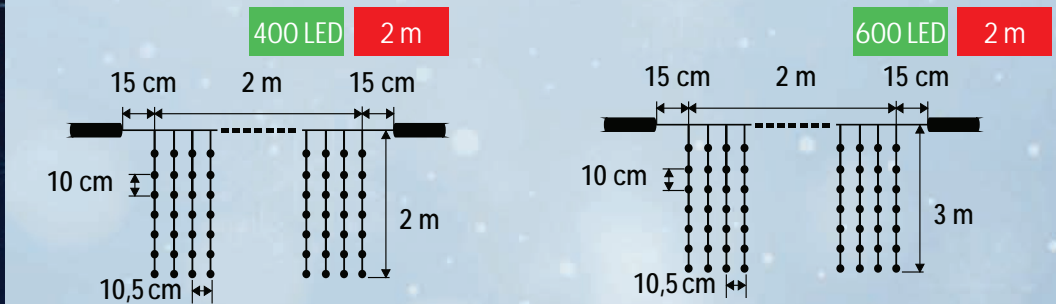

Kód	Typ	Název	Barva	Délka	Počet LED	Cena
5003607	DLF400/WH	LED Spojovatelný světelný závěs	○ studená bílá	2 m	400	935 Kč
5003608	DLF400/WW	LED Spojovatelný světelný závěs	● teplá bílá	2 m	400	935 Kč
5003609	DLF600/WH	LED Spojovatelný světelný závěs	○ studená bílá	2 m	600	1 395 Kč
5003610	DLF600/WW	LED Spojovatelný světelný závěs	● teplá bílá	2 m	600	1 395 Kč

Napájecí síťový adaptér DLA 12W pro sérii DLFJ

VENKOVNÍ | VNITŘNÍ POUŽITÍ

- Určeno pouze pro použití s napájecím prodlužovacím kabelem DLC 5M
- IP44, ochrana proti stříkající vodě
- Lze použít až pro 1200 LED
- Výstupní napětí: 31 V DC
- Max. zatížení: 12 W

12 W

290 Kč
kód: 5003509

Napájecí / prodlužovací kabel DLC 5M pro sérii DLFJ

VENKOVNÍ | VNITŘNÍ POUŽITÍ

5 m

75 Kč
kód: 5003510

Určeno pouze pro použití s LED propojovatelným systémem série DLFJ a s napájecím síťovým adaptérem DLA 12W